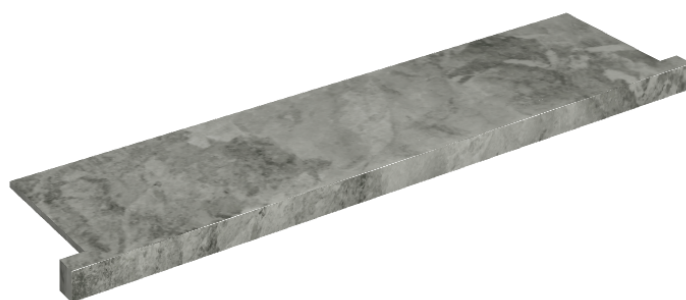

ИЗДЕЛИЕ С ВЫБРАННЫМИ ВАМИ ПАРАМЕТРАМИ.

Артикул: 620890000002

# Horizon

Подоконник С  
Боковыми Выступами  
120

Облицовка изделия

Шарм Экстра  
Силвер Натуральный

Цвета и другие эстетические характеристики плитки на иллюстрациях на сайте являются ориентировочными. Перед покупкой всегда смотрите образцы вживую.