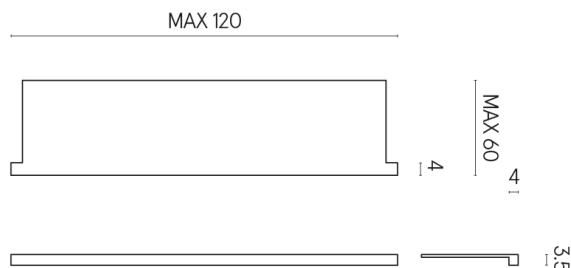

ИЗДЕЛИЕ С ВЫБРАННЫМИ ВАМИ ПАРАМЕТРАМИ.

Артикул: 620890000002

Horizon

Подоконник С
Боковыми Выступами
120

Облицовка изделия

Серфейс Кортен
Натуральный

Цвета и другие эстетические характеристики плитки на иллюстрациях на сайте являются ориентировочными. Перед покупкой всегда смотрите образцы вживую.