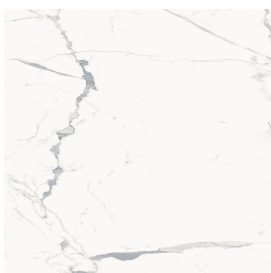

## Подоконник 160

Облицовка изделия

Стелларис  
Статуарио Уайт  
Натуральный

Цвета и другие эстетические характеристики плитки на иллюстрациях на сайте являются ориентировочными. Перед покупкой всегда смотрите образцы вживую.