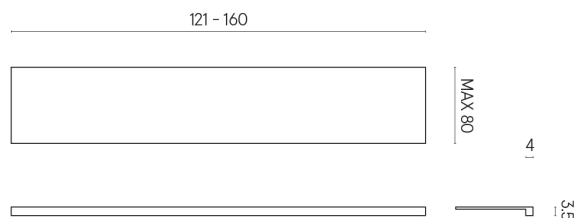

ИЗДЕЛИЕ С ВЫБРАННЫМИ ВАМИ ПАРАМЕТРАМИ.

Артикул: 620890000003

Horizon

Подоконник 160

Облицовка изделия

Метрополис Дезерт
Беж Натуральный

Цвета и другие эстетические характеристики плитки на иллюстрациях на сайте являются ориентировочными. Перед покупкой всегда смотрите образцы вживую.