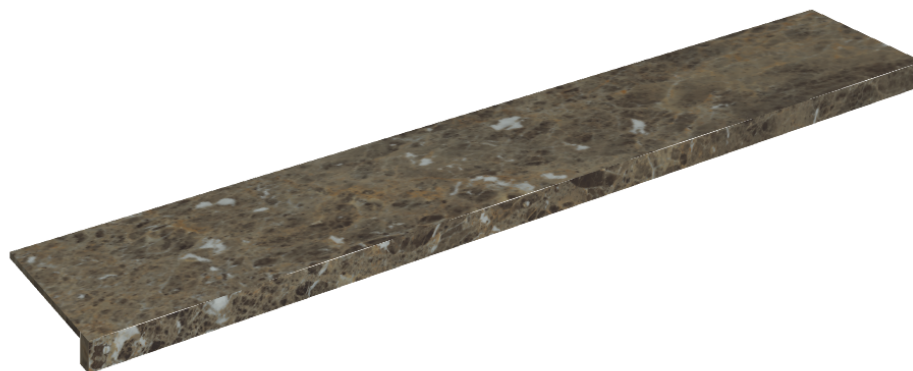

ИЗДЕЛИЕ С ВЫБРАННЫМИ ВАМИ ПАРАМЕТРАМИ.

Артикул: 620890000003

Horizon

Подоконник 160

Облицовка изделия

Шарм Делюкс
Император Дарк
Натуральный

Цвета и другие эстетические характеристики плитки на иллюстрациях на сайте являются ориентировочными. Перед покупкой всегда смотрите образцы вживую.