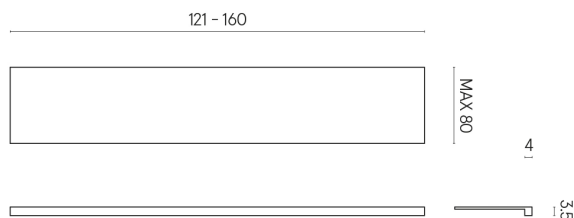

ИЗДЕЛИЕ С ВЫБРАННЫМИ ВАМИ ПАРАМЕТРАМИ.

Артикул: 620890000003

Horizon

Подоконник 160

Облицовка изделия

Шарм Делюкс
Инвизибл Уайт
Натуральный

Цвета и другие эстетические характеристики плитки на иллюстрациях на сайте являются ориентировочными. Перед покупкой всегда смотрите образцы вживую.