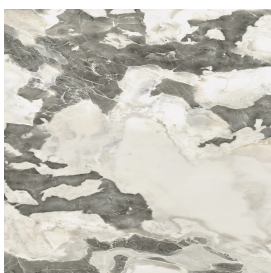

## Подоконник 120

Облицовка изделия

Стелларис Довер  
Лайт Натуральный

Цвета и другие эстетические характеристики плитки на иллюстрациях на сайте являются ориентировочными. Перед покупкой всегда смотрите образцы вживую.