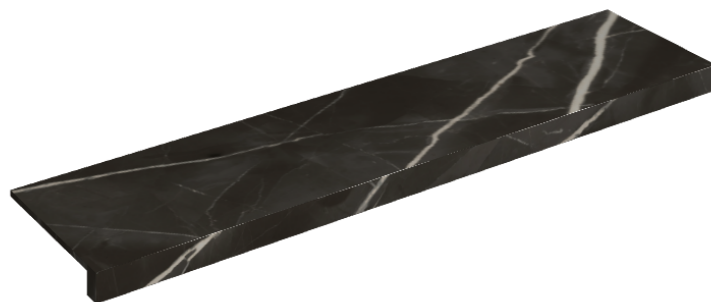

ИЗДЕЛИЕ С ВЫБРАННЫМИ ВАМИ ПАРАМЕТРАМИ.

Артикул: 620890000001

## Подоконник 120

Облицовка изделия  
Стелларис Абсолют  
Блэк Натуральный

Цвета и другие эстетические характеристики плитки на иллюстрациях на сайте являются ориентировочными. Перед покупкой всегда смотрите образцы вживую.