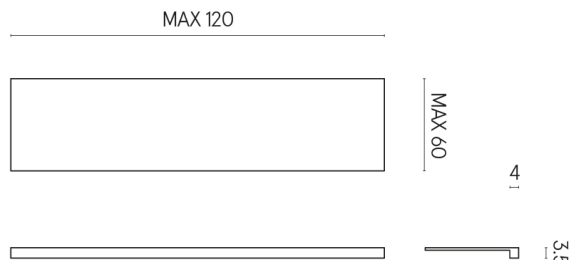

ИЗДЕЛИЕ С ВЫБРАННЫМИ ВАМИ ПАРАМЕТРАМИ.

Артикул: 620890000001

Horizon

Подоконник 120

Облицовка изделия

Шарм Эдванс
Палиссандро Дарк
Люкс

Цвета и другие эстетические характеристики плитки на иллюстрациях на сайте являются ориентировочными. Перед покупкой всегда смотрите образцы вживую.