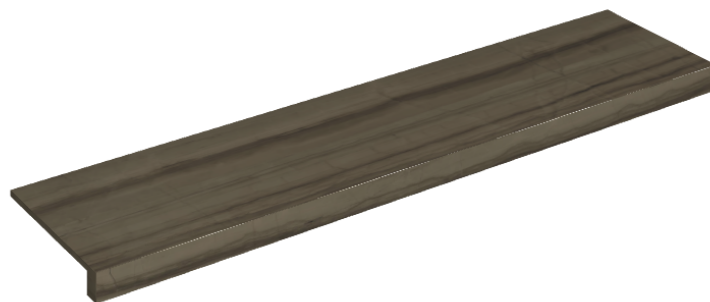

ИЗДЕЛИЕ С ВЫБРАННЫМИ ВАМИ ПАРАМЕТРАМИ.

Артикул: 620890000001

Horizon

Подоконник 120

Облицовка изделия

Шарм Эдванс
Элегант Браун Люкс

Цвета и другие эстетические характеристики плитки на иллюстрациях на сайте являются ориентировочными. Перед покупкой всегда смотрите образцы вживую.