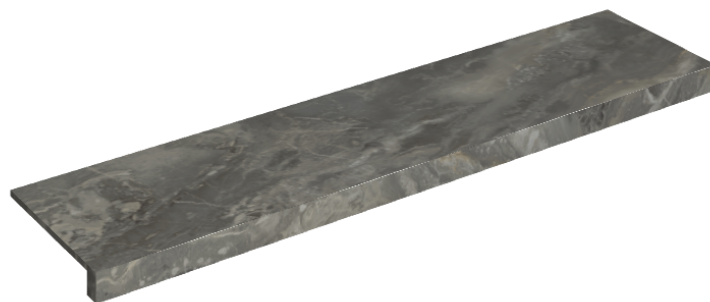

ИЗДЕЛИЕ С ВЫБРАННЫМИ ВАМИ ПАРАМЕТРАМИ.

Артикул: 620890000001

Horizon

Подоконник 120

Облицовка изделия

Шарм Делюкс
Гриджио Оробико
Натуральный

Цвета и другие эстетические характеристики плитки на иллюстрациях на сайте являются ориентировочными. Перед покупкой всегда смотрите образцы вживую.