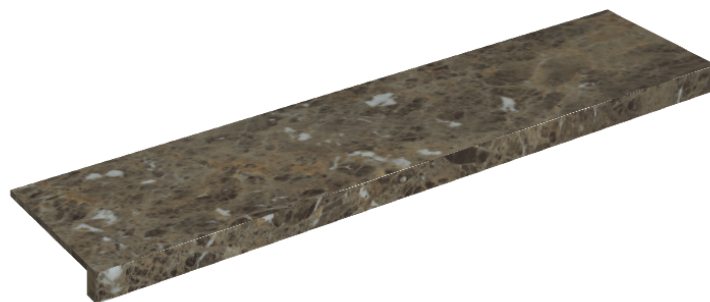

ИЗДЕЛИЕ С ВЫБРАННЫМИ ВАМИ ПАРАМЕТРАМИ.

Артикул: 620890000001

Horizon

Подоконник 120

Облицовка изделия

Шарм Делюкс
Император Дарк
Натуральный

Цвета и другие эстетические характеристики плитки на иллюстрациях на сайте являются ориентировочными. Перед покупкой всегда смотрите образцы вживую.