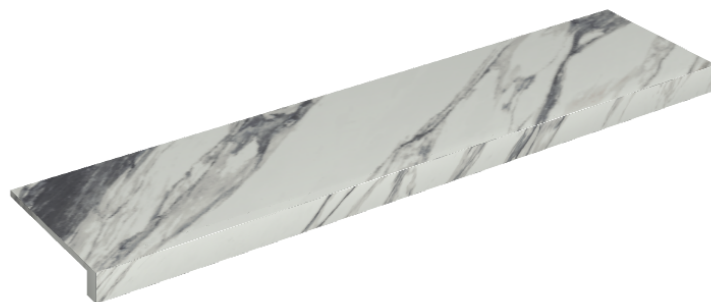

ИЗДЕЛИЕ С ВЫБРАННЫМИ ВАМИ ПАРАМЕТРАМИ.

Артикул: 620890000001

Horizon

Подоконник 120

Облицовка изделия

Шарм Делюкс
Статуарио
Фантастико
Натуральный

Цвета и другие эстетические характеристики плитки на иллюстрациях на сайте являются ориентировочными. Перед покупкой всегда смотрите образцы вживую.