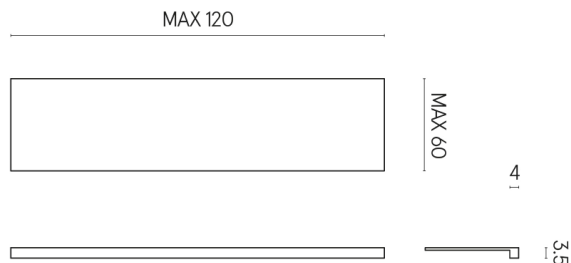

ИЗДЕЛИЕ С ВЫБРАННЫМИ ВАМИ ПАРАМЕТРАМИ.

Артикул: 620890000001

Horizon

Подоконник 120

Облицовка изделия

Шарм Эво
Импераале
Натуральный

Цвета и другие эстетические характеристики плитки на иллюстрациях на сайте являются ориентировочными. Перед покупкой всегда смотрите образцы вживую.