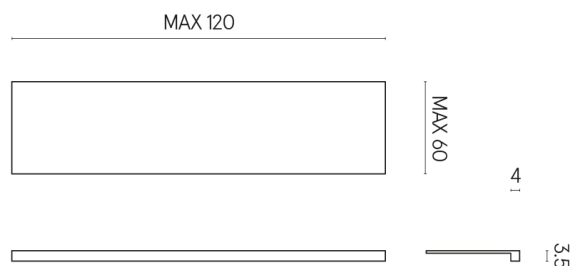

ИЗДЕЛИЕ С ВЫБРАННЫМИ ВАМИ ПАРАМЕТРАМИ.

Артикул: 620890000001

Horizon

Подоконник 120

Облицовка изделия
Шарм Экстра Лоран
Натуральный

Цвета и другие эстетические характеристики плитки на иллюстрациях на сайте являются ориентировочными. Перед покупкой всегда смотрите образцы вживую.