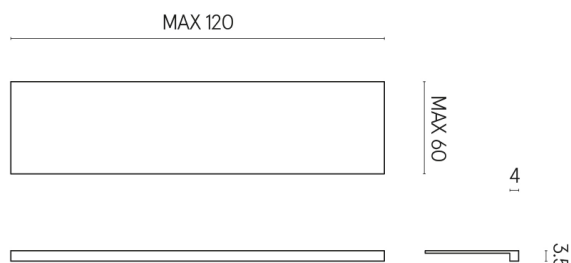

ИЗДЕЛИЕ С ВЫБРАННЫМИ ВАМИ ПАРАМЕТРАМИ.

Артикул: 620890000001

Horizon

Подоконник 120

Облицовка изделия
Шарм Экстра
Силвер Натуральный

Цвета и другие эстетические характеристики плитки на иллюстрациях на сайте являются ориентировочными. Перед покупкой всегда смотрите образцы вживую.