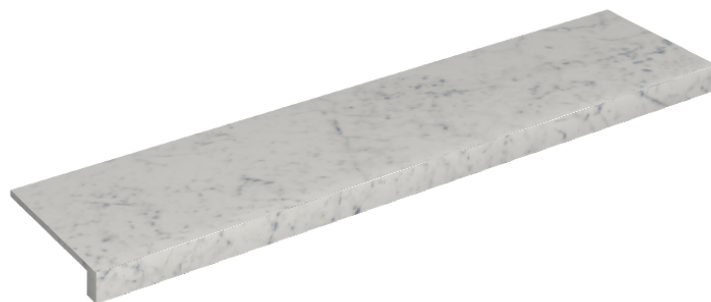

ИЗДЕЛИЕ С ВЫБРАННЫМИ ВАМИ ПАРАМЕТРАМИ.

Артикул: 620890000001

Horizon

Подоконник 120

Облицовка изделия

Шарм Экстра
Каррара
Натуральный

Цвета и другие эстетические характеристики плитки на иллюстрациях на сайте являются ориентировочными. Перед покупкой всегда смотрите образцы вживую.