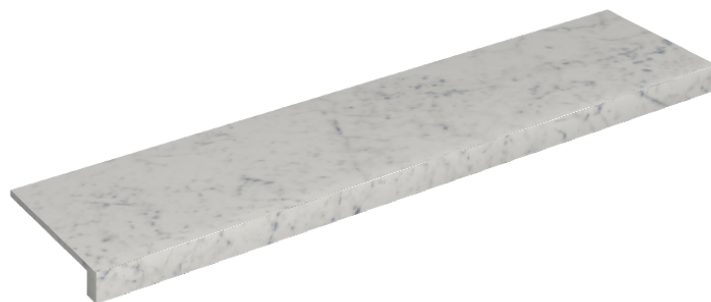

ИЗДЕЛИЕ С ВЫБРАННЫМИ ВАМИ ПАРАМЕТРАМИ.

Артикул: 620890000001

## Подоконник 120

Облицовка изделия

Шарм Экстра  
Каррара  
Натуральный

Цвета и другие эстетические характеристики плитки на иллюстрациях на сайте являются ориентировочными. Перед покупкой всегда смотрите образцы вживую.