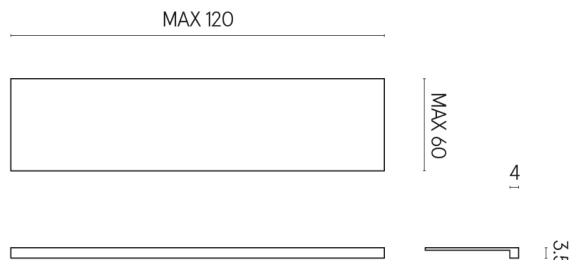

ИЗДЕЛИЕ С ВЫБРАННЫМИ ВАМИ ПАРАМЕТРАМИ.

Артикул: 620890000001

Horizon

Подоконник 120

Облицовка изделия

Шарм Экстра Лаза
Натуральный

Цвета и другие эстетические характеристики плитки на иллюстрациях на сайте являются ориентировочными. Перед покупкой всегда смотрите образцы вживую.