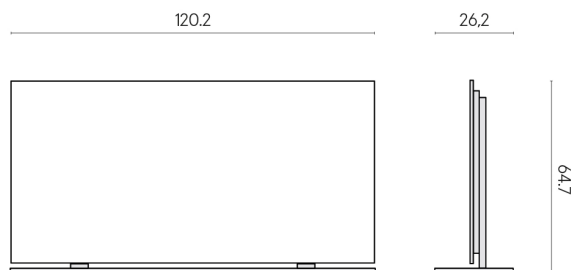

ИЗДЕЛИЕ С ВЫБРАННЫМИ ВАМИ ПАРАМЕТРАМИ.

Артикул: 620880000002

Frame

Электрический
Радиатор 120 +
Подставка

Облицовка изделия

Метрополис
Аркадия Браун
Натуральный

Цвета и другие эстетические характеристики плитки на иллюстрациях на сайте являются ориентировочными. Перед покупкой всегда смотрите образцы вживую.