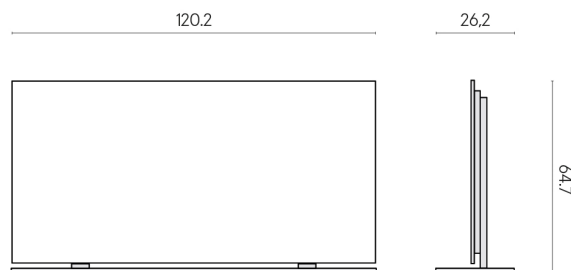

ИЗДЕЛИЕ С ВЫБРАННЫМИ ВАМИ ПАРАМЕТРАМИ.

Артикул: 620880000002

Frame

Электрический
Радиатор 120 +
Подставка

Облицовка изделия

Метрополис Гласс
Сэнд Люкс

Цвета и другие эстетические характеристики плитки на иллюстрациях на сайте являются ориентировочными. Перед покупкой всегда смотрите образцы вживую.