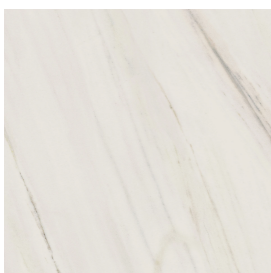

# Frame

Электрический  
Радиатор 120 +  
Подставка

Облицовка изделия

Шарм Экстра Лаза  
Натуральный

Цвета и другие эстетические характеристики плитки на иллюстрациях на сайте являются ориентировочными. Перед покупкой всегда смотрите образцы вживую.