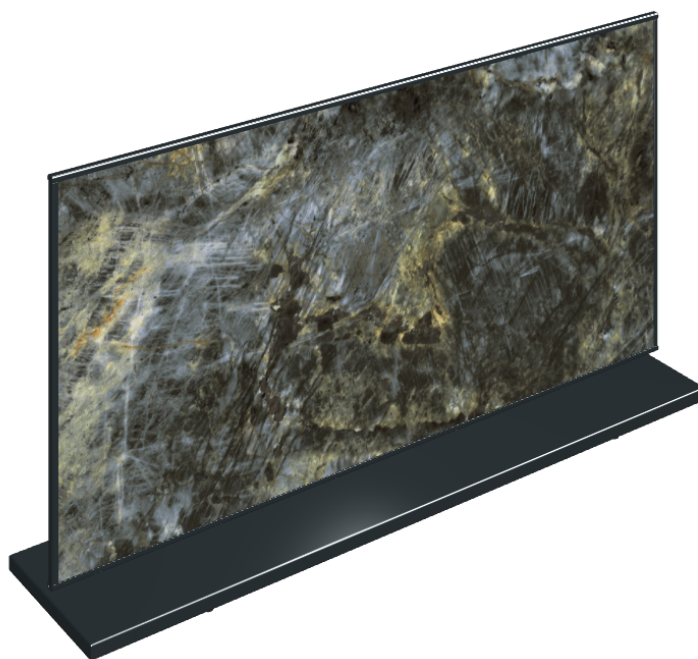

ИЗДЕЛИЕ С ВЫБРАННЫМИ ВАМИ ПАРАМЕТРАМИ.

Артикул: 620880000001

# Frame

Электрический  
Радиатор 120

Облицовка изделия

Стелларис  
Мадагаскар Дарк  
Натуральный

Цвета и другие эстетические характеристики плитки на иллюстрациях на сайте являются ориентировочными. Перед покупкой всегда смотрите образцы вживую.