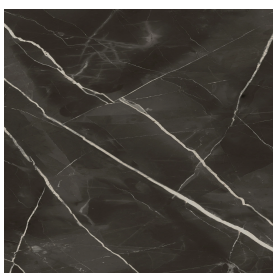

# Frame

Электрический  
Радиатор 120

Облицовка изделия

Стелларис Абсолют  
Блэк Натуральный

Цвета и другие эстетические характеристики плитки на иллюстрациях на сайте являются ориентировочными. Перед покупкой всегда смотрите образцы вживую.