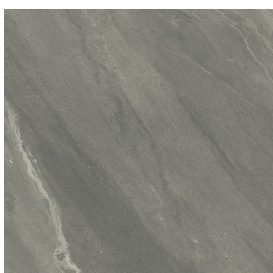

ИЗДЕЛИЕ С ВЫБРАННЫМИ ВАМИ ПАРАМЕТРАМИ.

Артикул: 620880000001

Frame

Электрический
Радиатор 120

Облицовка изделия

Метрополис Графит
Дарк Натуральный

Цвета и другие эстетические характеристики плитки на иллюстрациях на сайте являются ориентировочными. Перед покупкой всегда смотрите образцы вживую.