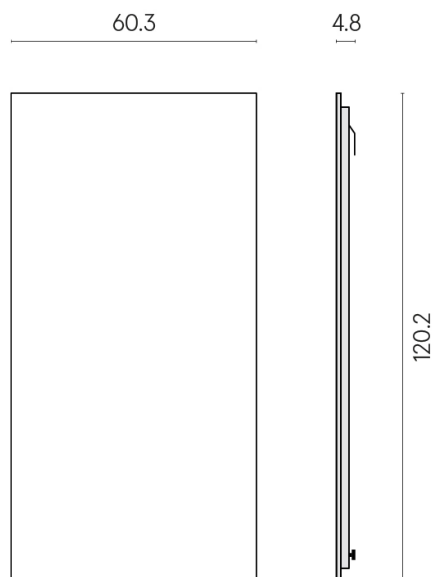

ИЗДЕЛИЕ С ВЫБРАННЫМИ ВАМИ ПАРАМЕТРАМИ.

Артикул:

620880000001

Frame

Электрический Радиатор 120

Облицовка изделия

Метрополис Гласс
Сэнд Люкс

Цвета и другие эстетические характеристики плитки на иллюстрациях на сайте являются ориентировочными. Перед покупкой всегда смотрите образцы вживую.