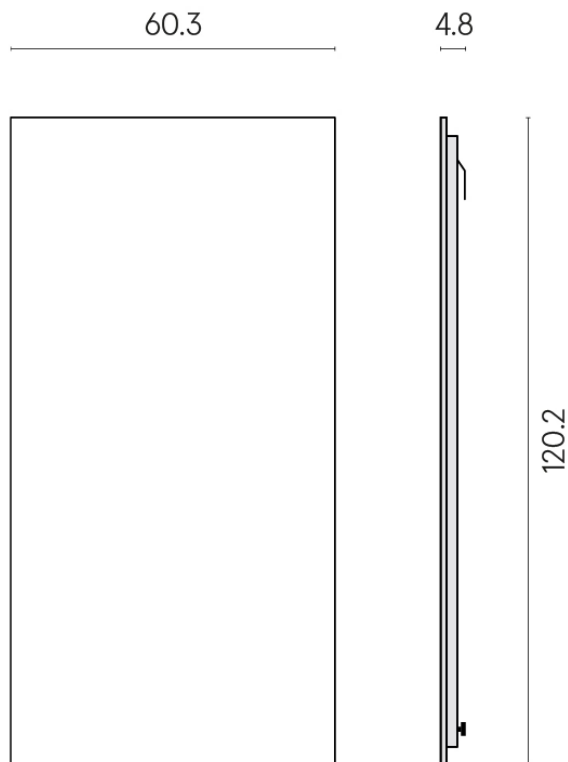

ИЗДЕЛИЕ С ВЫБРАННЫМИ ВАМИ ПАРАМЕТРАМИ.

Артикул: 620880000001

Frame

Электрический
Радиатор 120

Облицовка изделия

Метрополис Гласс
Скай Люкс

Цвета и другие эстетические характеристики плитки на иллюстрациях на сайте являются ориентировочными. Перед покупкой всегда смотрите образцы вживую.