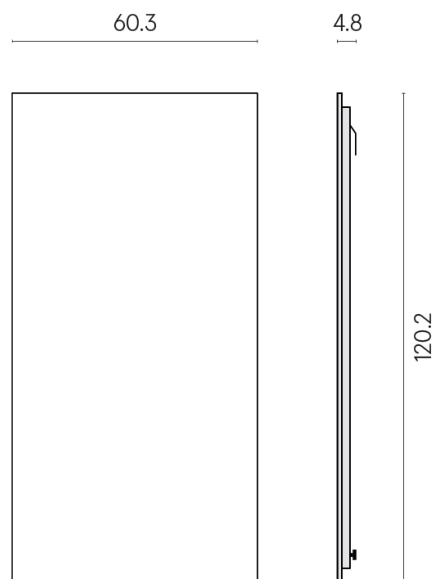

ИЗДЕЛИЕ С ВЫБРАННЫМИ ВАМИ ПАРАМЕТРАМИ.

Артикул: 620880000001

Frame

Электрический
Радиатор 120

Облицовка изделия

Шарм Эдванс
Палиссандро Дарк
Люкс

Цвета и другие эстетические характеристики плитки на иллюстрациях на сайте являются ориентировочными. Перед покупкой всегда смотрите образцы вживую.