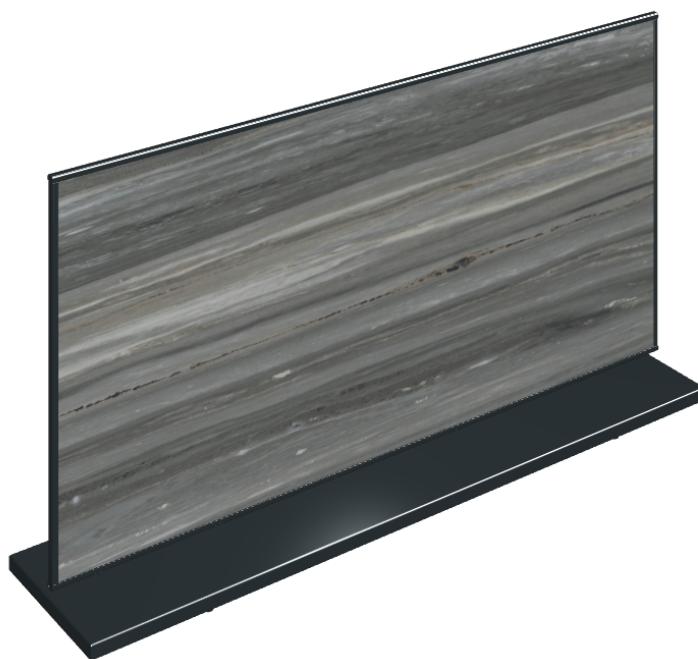

ИЗДЕЛИЕ С ВЫБРАННЫМИ ВАМИ ПАРАМЕТРАМИ.

Артикул:

620880000001

Frame

Электрический Радиатор 120

Облицовка изделия

Шарм Эдванс
Палиссандро Дарк
Люкс

Цвета и другие эстетические характеристики плитки на иллюстрациях на сайте являются ориентировочными. Перед покупкой всегда смотрите образцы вживую.