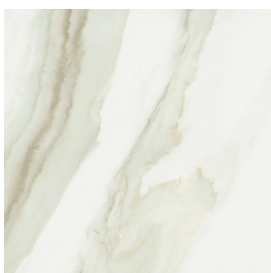

# Frame

Электрический  
Радиатор 120

Облицовка изделия  
Шарм Эдванс Кремо  
Деликато  
Натуральный

Цвета и другие эстетические характеристики плитки на иллюстрациях на сайте являются ориентировочными. Перед покупкой всегда смотрите образцы вживую.