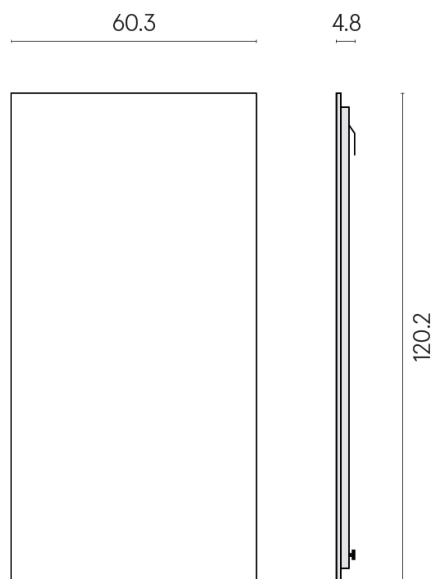

ИЗДЕЛИЕ С ВЫБРАННЫМИ ВАМИ ПАРАМЕТРАМИ.

Артикул: 620880000001

Frame

Электрический
Радиатор 120

Облицовка изделия

Миллениум Блэк
Натуральный

Цвета и другие эстетические характеристики плитки на иллюстрациях на сайте являются ориентировочными. Перед покупкой всегда смотрите образцы вживую.