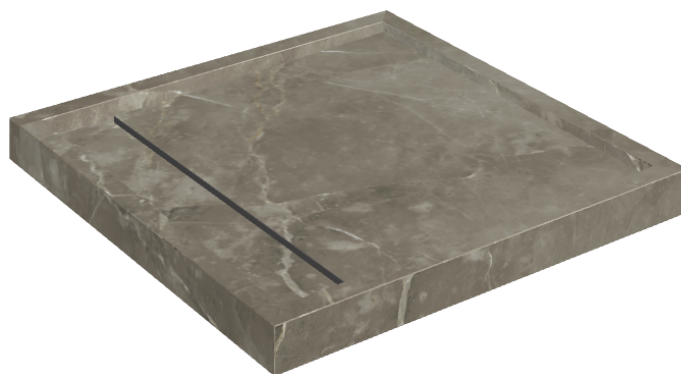

ИЗДЕЛИЕ С ВЫБРАННЫМИ ВАМИ ПАРАМЕТРАМИ.

Артикул:

620820000001

Diamond

Душевой Поддон 80

Облицовка изделия

Стелларис Тусканиа
Грэй Натуральный

Цвета и другие эстетические характеристики плитки на иллюстрациях на сайте являются ориентировочными. Перед покупкой всегда смотрите образцы вживую.