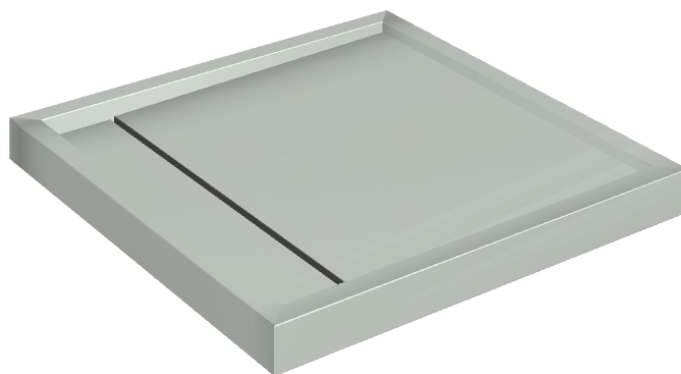

ИЗДЕЛИЕ С ВЫБРАННЫМИ ВАМИ ПАРАМЕТРАМИ.

Артикул:

620820000001

Diamond

Душевой Поддон 80

Облицовка изделия

Метрополис Гласс
Скай Люкс

Цвета и другие эстетические характеристики плитки на иллюстрациях на сайте являются ориентировочными. Перед покупкой всегда смотрите образцы вживую.