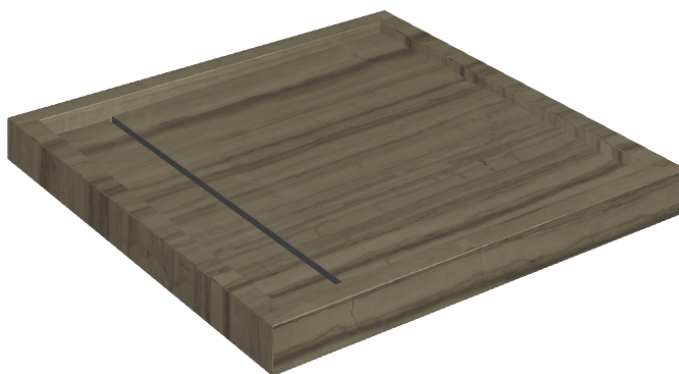

ИЗДЕЛИЕ С ВЫБРАННЫМИ ВАМИ ПАРАМЕТРАМИ.

Артикул:

620820000001

# Diamond

## Душевой Поддон 80

Облицовка изделия

Шарм Эдванс  
Элегант Браун Люкс

Цвета и другие эстетические характеристики плитки на иллюстрациях на сайте являются ориентировочными. Перед покупкой всегда смотрите образцы вживую.