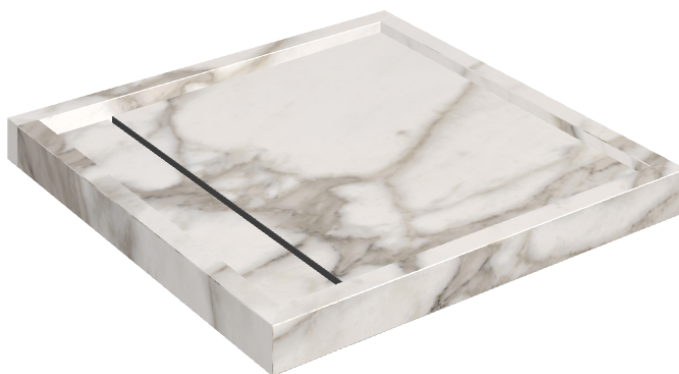

ИЗДЕЛИЕ С ВЫБРАННЫМИ ВАМИ ПАРАМЕТРАМИ.

Артикул: 620820000001

Diamond

Душевой Поддон 80

Облицовка изделия

Шарм Эво Калакатта
Натуральный

Цвета и другие эстетические характеристики плитки на иллюстрациях на сайте являются ориентировочными. Перед покупкой всегда смотрите образцы вживую.