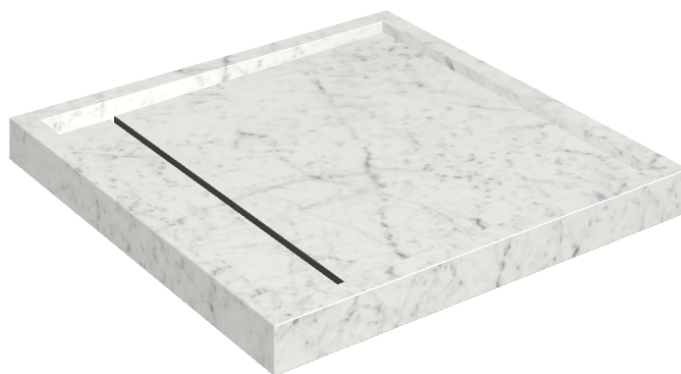

# Diamond

## Душевой Поддон 80

Облицовка изделия

Шарм Экстра  
Каррара  
Натуральный

Цвета и другие эстетические характеристики плитки на иллюстрациях на сайте являются ориентировочными. Перед покупкой всегда смотрите образцы вживую.