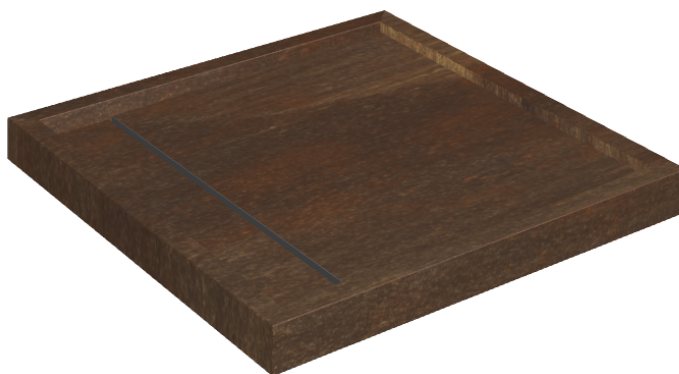

ИЗДЕЛИЕ С ВЫБРАННЫМИ ВАМИ ПАРАМЕТРАМИ.

Артикул: 620820000001

Diamond

Душевой Поддон 80

Облицовка изделия

Серфейс Кортен
Натуральный

Цвета и другие эстетические характеристики плитки на иллюстрациях на сайте являются ориентировочными. Перед покупкой всегда смотрите образцы вживую.