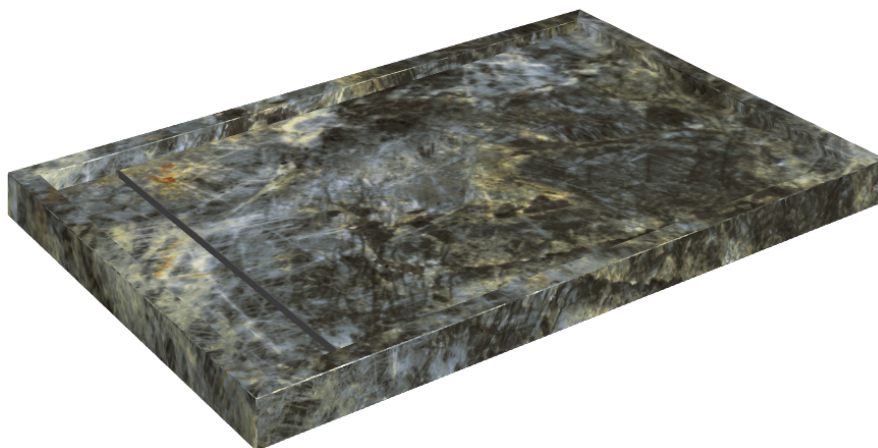

ИЗДЕЛИЕ С ВЫБРАННЫМИ ВАМИ ПАРАМЕТРАМИ.

Артикул: 620820000003

Diamond

Душевой Поддон 120

Облицовка изделия

Стелларис
Мадагаскар Дарк
Натуральный

Цвета и другие эстетические характеристики плитки на иллюстрациях на сайте являются ориентировочными. Перед покупкой всегда смотрите образцы вживую.