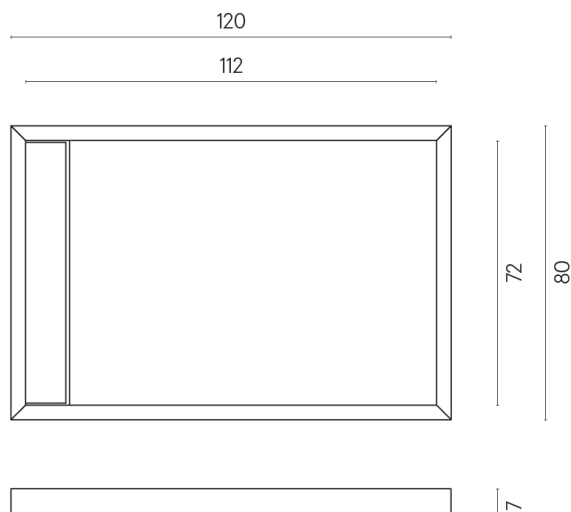

ИЗДЕЛИЕ С ВЫБРАННЫМИ ВАМИ ПАРАМЕТРАМИ.

Артикул:

620820000003

Diamond

Душевой Поддон 120

Облицовка изделия

Стелларис
Статуарио Уайт
Натуральный

Цвета и другие эстетические характеристики плитки на иллюстрациях на сайте являются ориентировочными. Перед покупкой всегда смотрите образцы вживую.