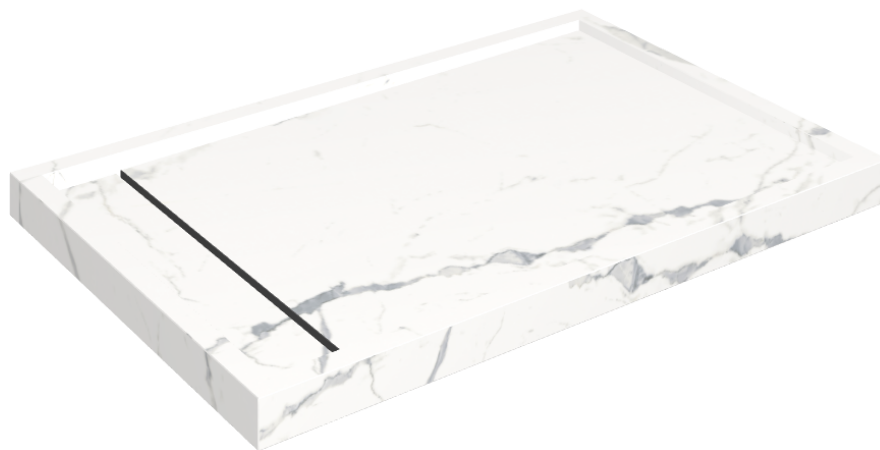

ИЗДЕЛИЕ С ВЫБРАННЫМИ ВАМИ ПАРАМЕТРАМИ.

Артикул:

620820000003

Diamond

Душевой Поддон 120

Облицовка изделия

Стелларис
Статуарио Уайт
Натуральный

Цвета и другие эстетические характеристики плитки на иллюстрациях на сайте являются ориентировочными. Перед покупкой всегда смотрите образцы вживую.