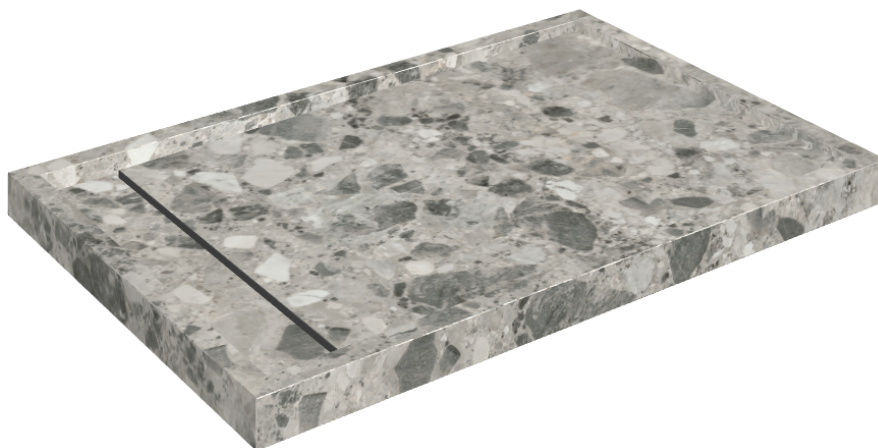

ИЗДЕЛИЕ С ВЫБРАННЫМИ ВАМИ ПАРАМЕТРАМИ.

Артикул: 620820000003

# Diamond

## Душевой Поддон 120

Облицовка изделия

Континуум Стоун  
Грэй Натуральный

Цвета и другие эстетические характеристики плитки на иллюстрациях на сайте являются ориентировочными. Перед покупкой всегда смотрите образцы вживую.