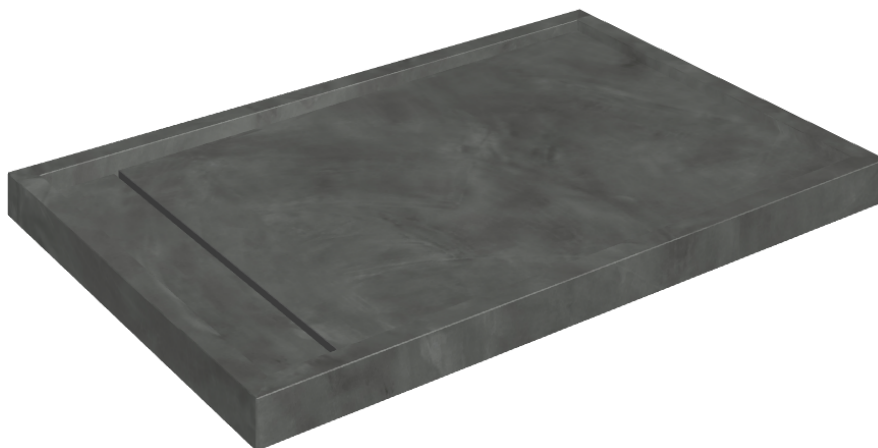

ИЗДЕЛИЕ С ВЫБРАННЫМИ ВАМИ ПАРАМЕТРАМИ.

Артикул: 620820000003

Diamond

Душевой Поддон 120

Облицовка изделия

Континуум Петрол
Натуральный

Цвета и другие эстетические характеристики плитки на иллюстрациях на сайте являются ориентировочными. Перед покупкой всегда смотрите образцы вживую.