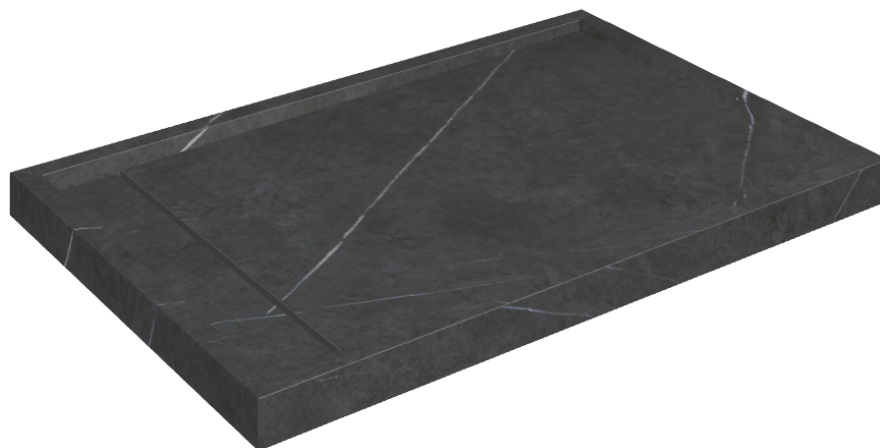

ИЗДЕЛИЕ С ВЫБРАННЫМИ ВАМИ ПАРАМЕТРАМИ.

Артикул: 620820000003

# Diamond

## Душевой Поддон 120

Облицовка изделия

Метрополис  
Имperiал Блэк  
Натуральный

Цвета и другие эстетические характеристики плитки на иллюстрациях на сайте являются ориентировочными. Перед покупкой всегда смотрите образцы вживую.