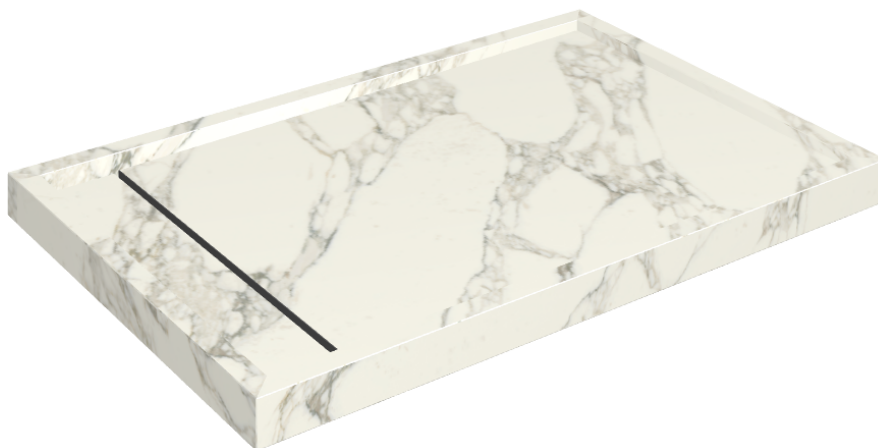

ИЗДЕЛИЕ С ВЫБРАННЫМИ ВАМИ ПАРАМЕТРАМИ.

Артикул:

620820000003

Diamond

Душевой Поддон 120

Облицовка изделия

Шарм Делюкс
Арабескато Уайт
Натуральный

Цвета и другие эстетические характеристики плитки на иллюстрациях на сайте являются ориентировочными. Перед покупкой всегда смотрите образцы вживую.