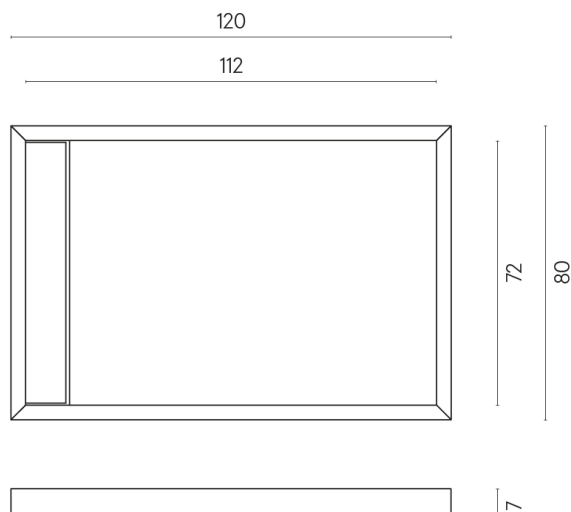

ИЗДЕЛИЕ С ВЫБРАННЫМИ ВАМИ ПАРАМЕТРАМИ.

Артикул:

620820000003

Diamond

Душевой Поддон 120

Облицовка изделия

Шарм Делюкс
Арабескато Уайт
Натуральный

Цвета и другие эстетические характеристики плитки на иллюстрациях на сайте являются ориентировочными. Перед покупкой всегда смотрите образцы вживую.