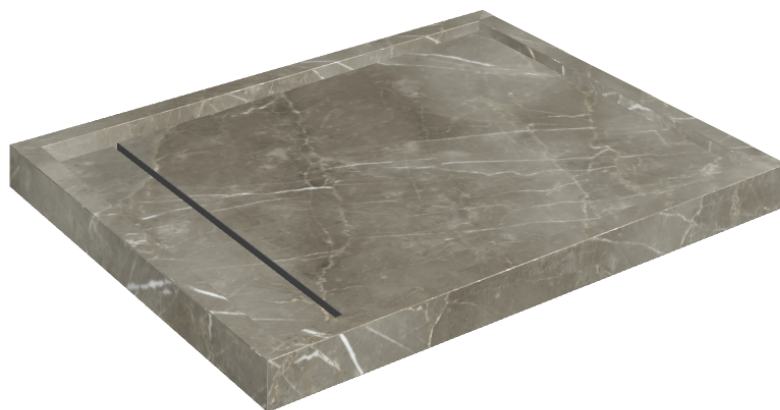

ИЗДЕЛИЕ С ВЫБРАННЫМИ ВАМИ ПАРАМЕТРАМИ.

Артикул:

620820000002

Diamond

Душевой Поддон 100

Облицовка изделия

Стелларис Тускания
Грэй Натуральный

Цвета и другие эстетические характеристики плитки на иллюстрациях на сайте являются ориентировочными. Перед покупкой всегда смотрите образцы вживую.