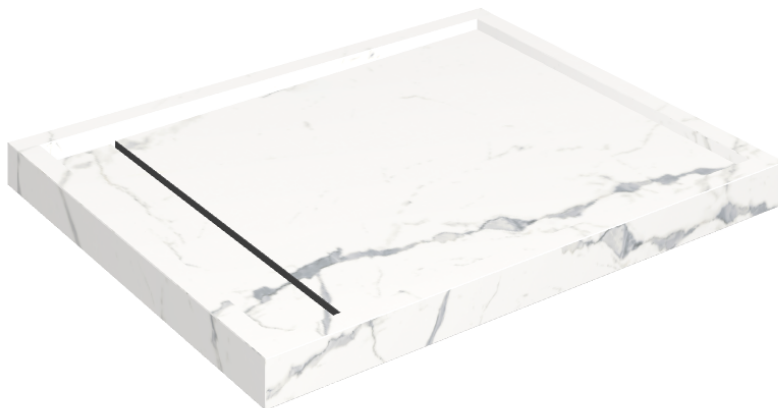

ИЗДЕЛИЕ С ВЫБРАННЫМИ ВАМИ ПАРАМЕТРАМИ.

Артикул:

620820000002

Diamond

Душевой Поддон 100

Облицовка изделия

Стелларис
Статуарио Уайт
Натуральный

Цвета и другие эстетические характеристики плитки на иллюстрациях на сайте являются ориентировочными. Перед покупкой всегда смотрите образцы вживую.