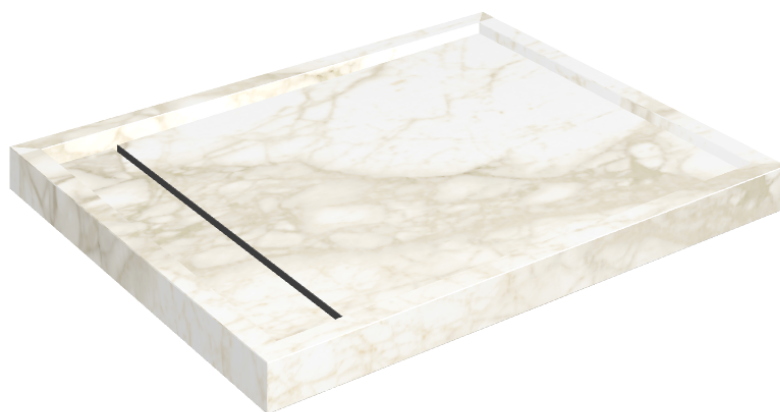

ИЗДЕЛИЕ С ВЫБРАННЫМИ ВАМИ ПАРАМЕТРАМИ.

Артикул: 620820000002

Diamond

Душевой Поддон 100

Облицовка изделия

Этернум Каррара
Люкс

Цвета и другие эстетические характеристики плитки на иллюстрациях на сайте являются ориентировочными. Перед покупкой всегда смотрите образцы вживую.