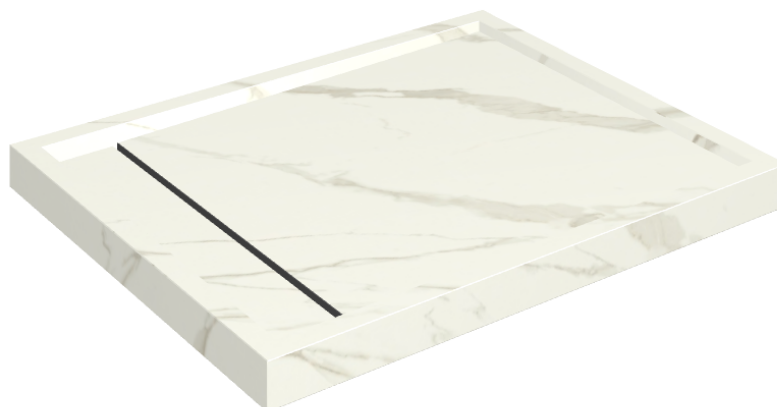

ИЗДЕЛИЕ С ВЫБРАННЫМИ ВАМИ ПАРАМЕТРАМИ.

Артикул: 620820000002

Diamond

Душевой Поддон 100

Облицовка изделия

Метрополис
Калакатта Голд
Натуральный

Цвета и другие эстетические характеристики плитки на иллюстрациях на сайте являются ориентировочными. Перед покупкой всегда смотрите образцы вживую.