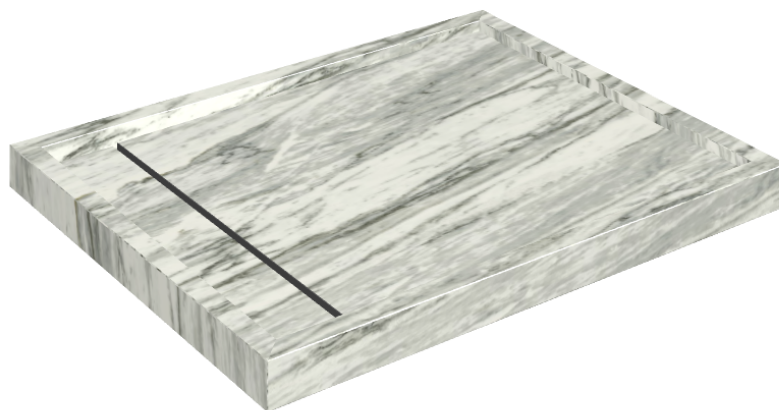

ИЗДЕЛИЕ С ВЫБРАННЫМИ ВАМИ ПАРАМЕТРАМИ.

Артикул: 620820000002

# Diamond

## Душевой Поддон 100

Облицовка изделия

Скайфолл Бьянко  
Парадизо  
Натуральный

Цвета и другие эстетические характеристики плитки на иллюстрациях на сайте являются ориентировочными. Перед покупкой всегда смотрите образцы вживую.