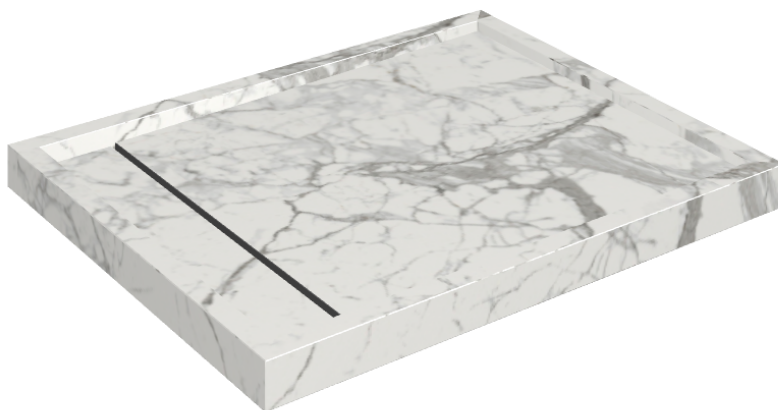

# Diamond

## Душевой Поддон 100

Облицовка изделия

Шарм Эво Статуарио  
Натуральный

Цвета и другие эстетические характеристики плитки на иллюстрациях на сайте являются ориентировочными. Перед покупкой всегда смотрите образцы вживую.