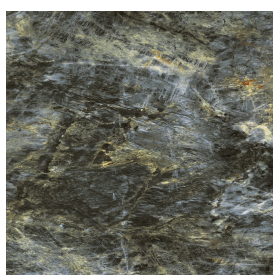

SCHEDA DI CONFIGURAZIONE

Cod. art.: 620880000001

Frame

Electric Radiator 120

Rivestimento del
prodotto

Stellaris Madagascar
Dark Naturale

I colori e le altre caratteristiche estetiche delle piastrelle presenti nelle illustrazioni presenti sul sito sono puramente indicativi. Guarda sempre i campioni di persona prima dell'acquisto.