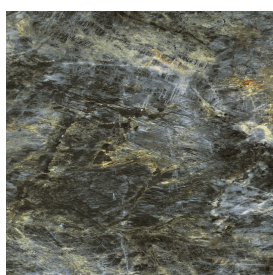

## Electric Radiator 120

Rivestimento del  
prodotto

Stellaris Madagascar  
Dark Naturale

I colori e le altre caratteristiche estetiche delle piastrelle presenti nelle illustrazioni presenti sul sito sono puramente indicativi. Guarda sempre i campioni di persona prima dell'acquisto.