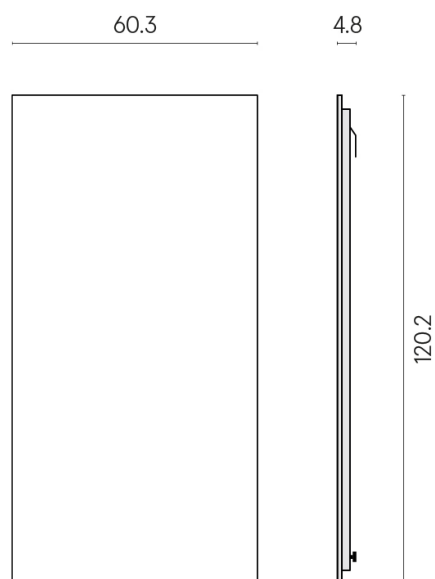

SCHEMA DI CONFIGURAZIONE

Cod. art.: 620880000001

Frame

Electric Radiator 120

Rivestimento del
prodottoMetropolis Calacatta
Gold Naturale

I colori e le altre caratteristiche estetiche delle piastrelle presenti nelle illustrazioni presenti sul sito sono puramente indicativi. Guarda sempre i campioni di persona prima dell'acquisto.