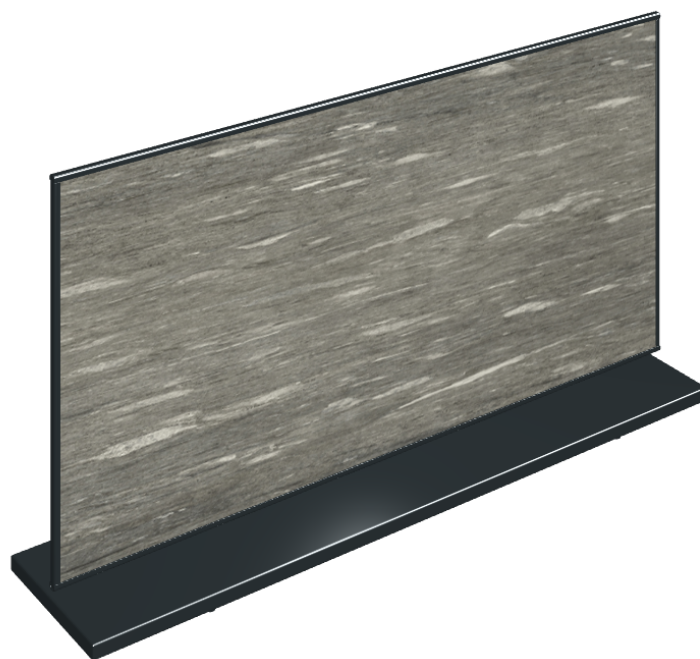

SCHEDA DI CONFIGURAZIONE

Cod. art.: 620880000001

Frame

Electric Radiator 120

Rivestimento del
prodotto

Skyfall Grigio Alpino
Naturale

I colori e le altre caratteristiche estetiche delle piastrelle presenti nelle illustrazioni presenti sul sito sono puramente indicativi. Guarda sempre i campioni di persona prima dell'acquisto.